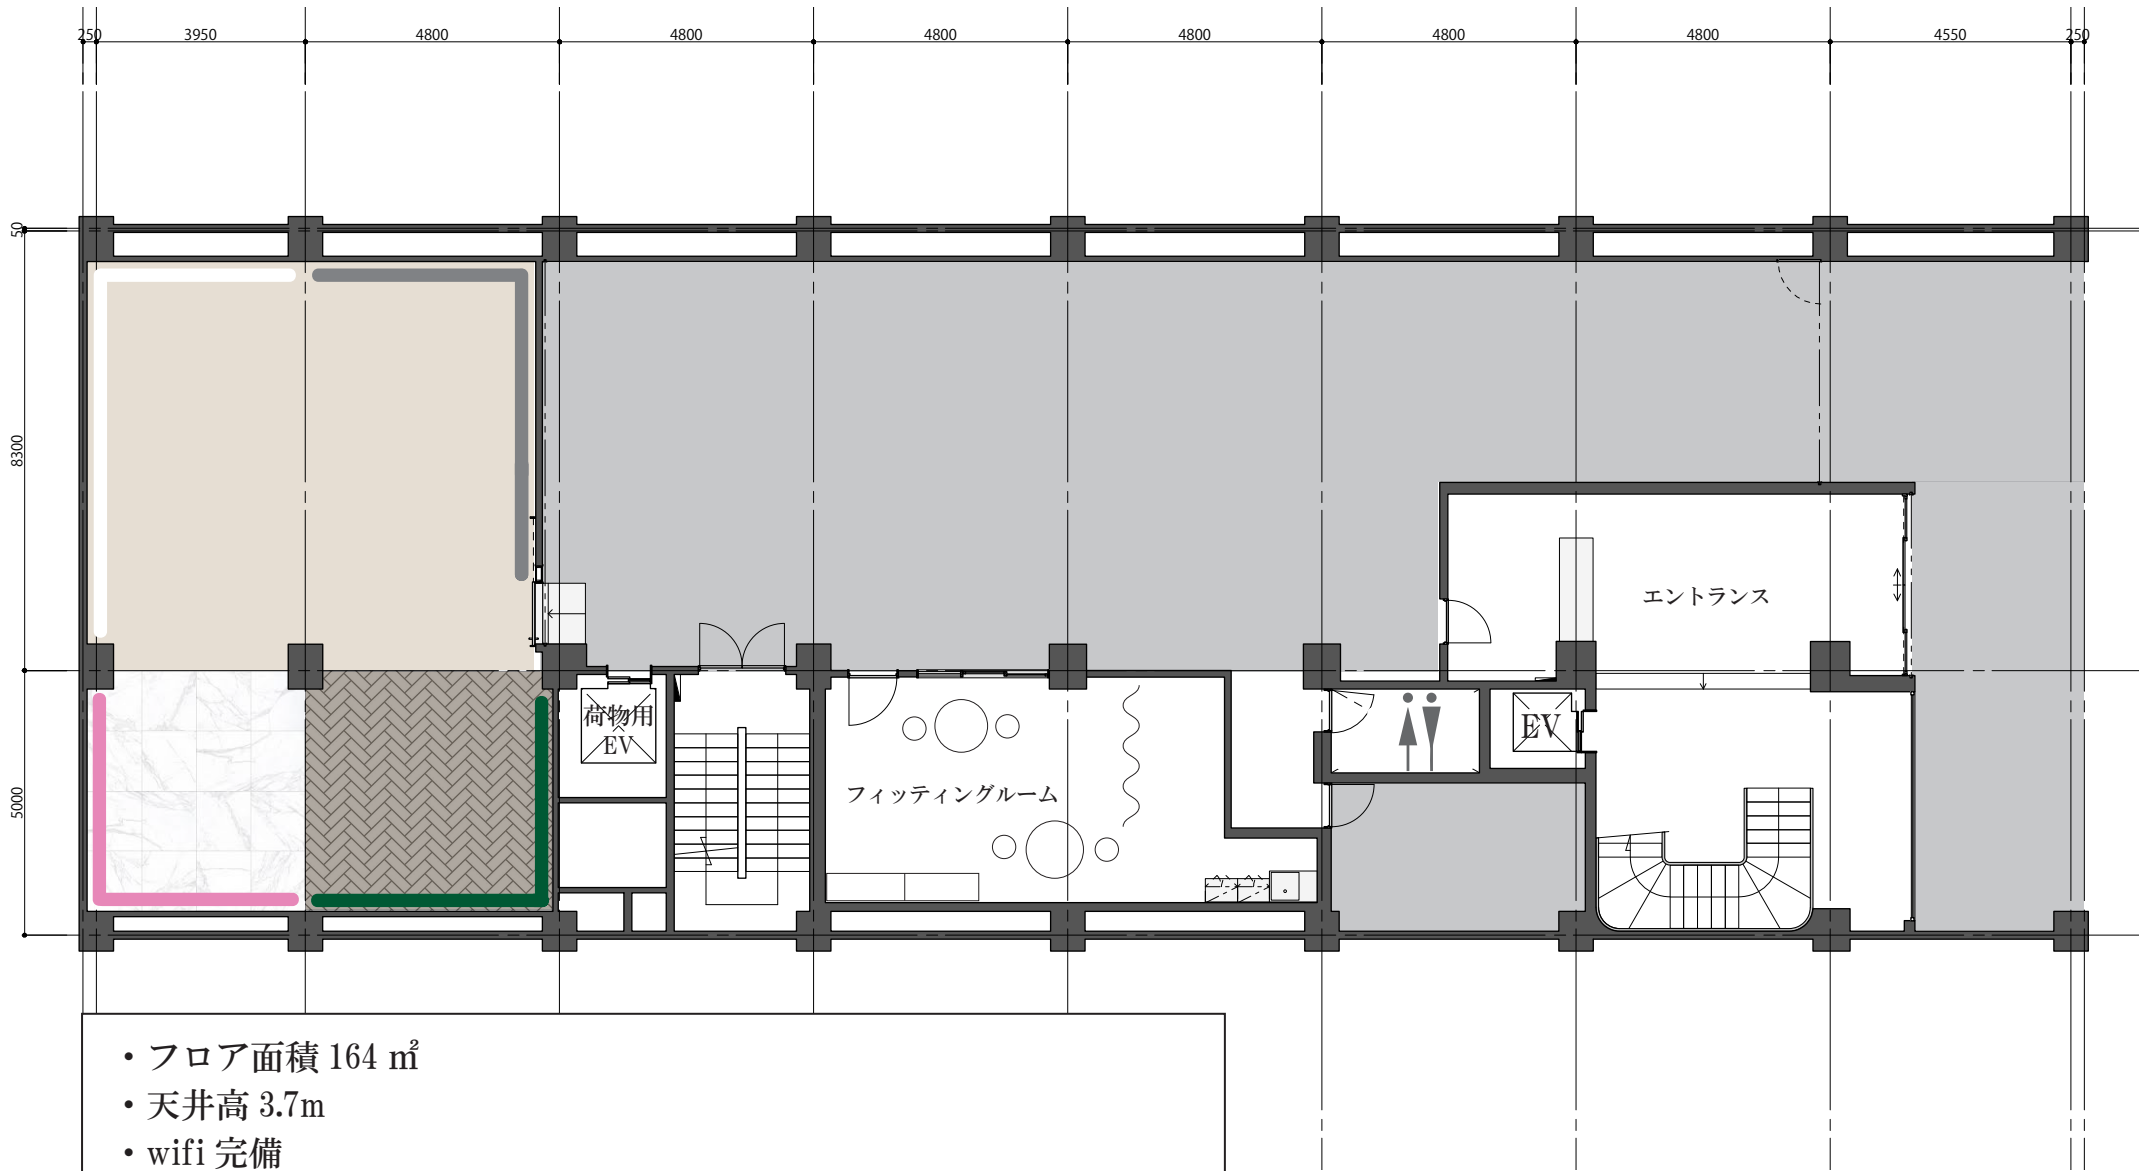

# studio02

- フロア面積 164 m<sup>2</sup>
- 天井高 3.7m
- wifi 完備
- 輸入柄パネル 6 種類 (T2100mm×W1800mm)
- ※スタジオ内一部土足厳禁
- ※フィッティング内の小物は自由にお使いいただけます