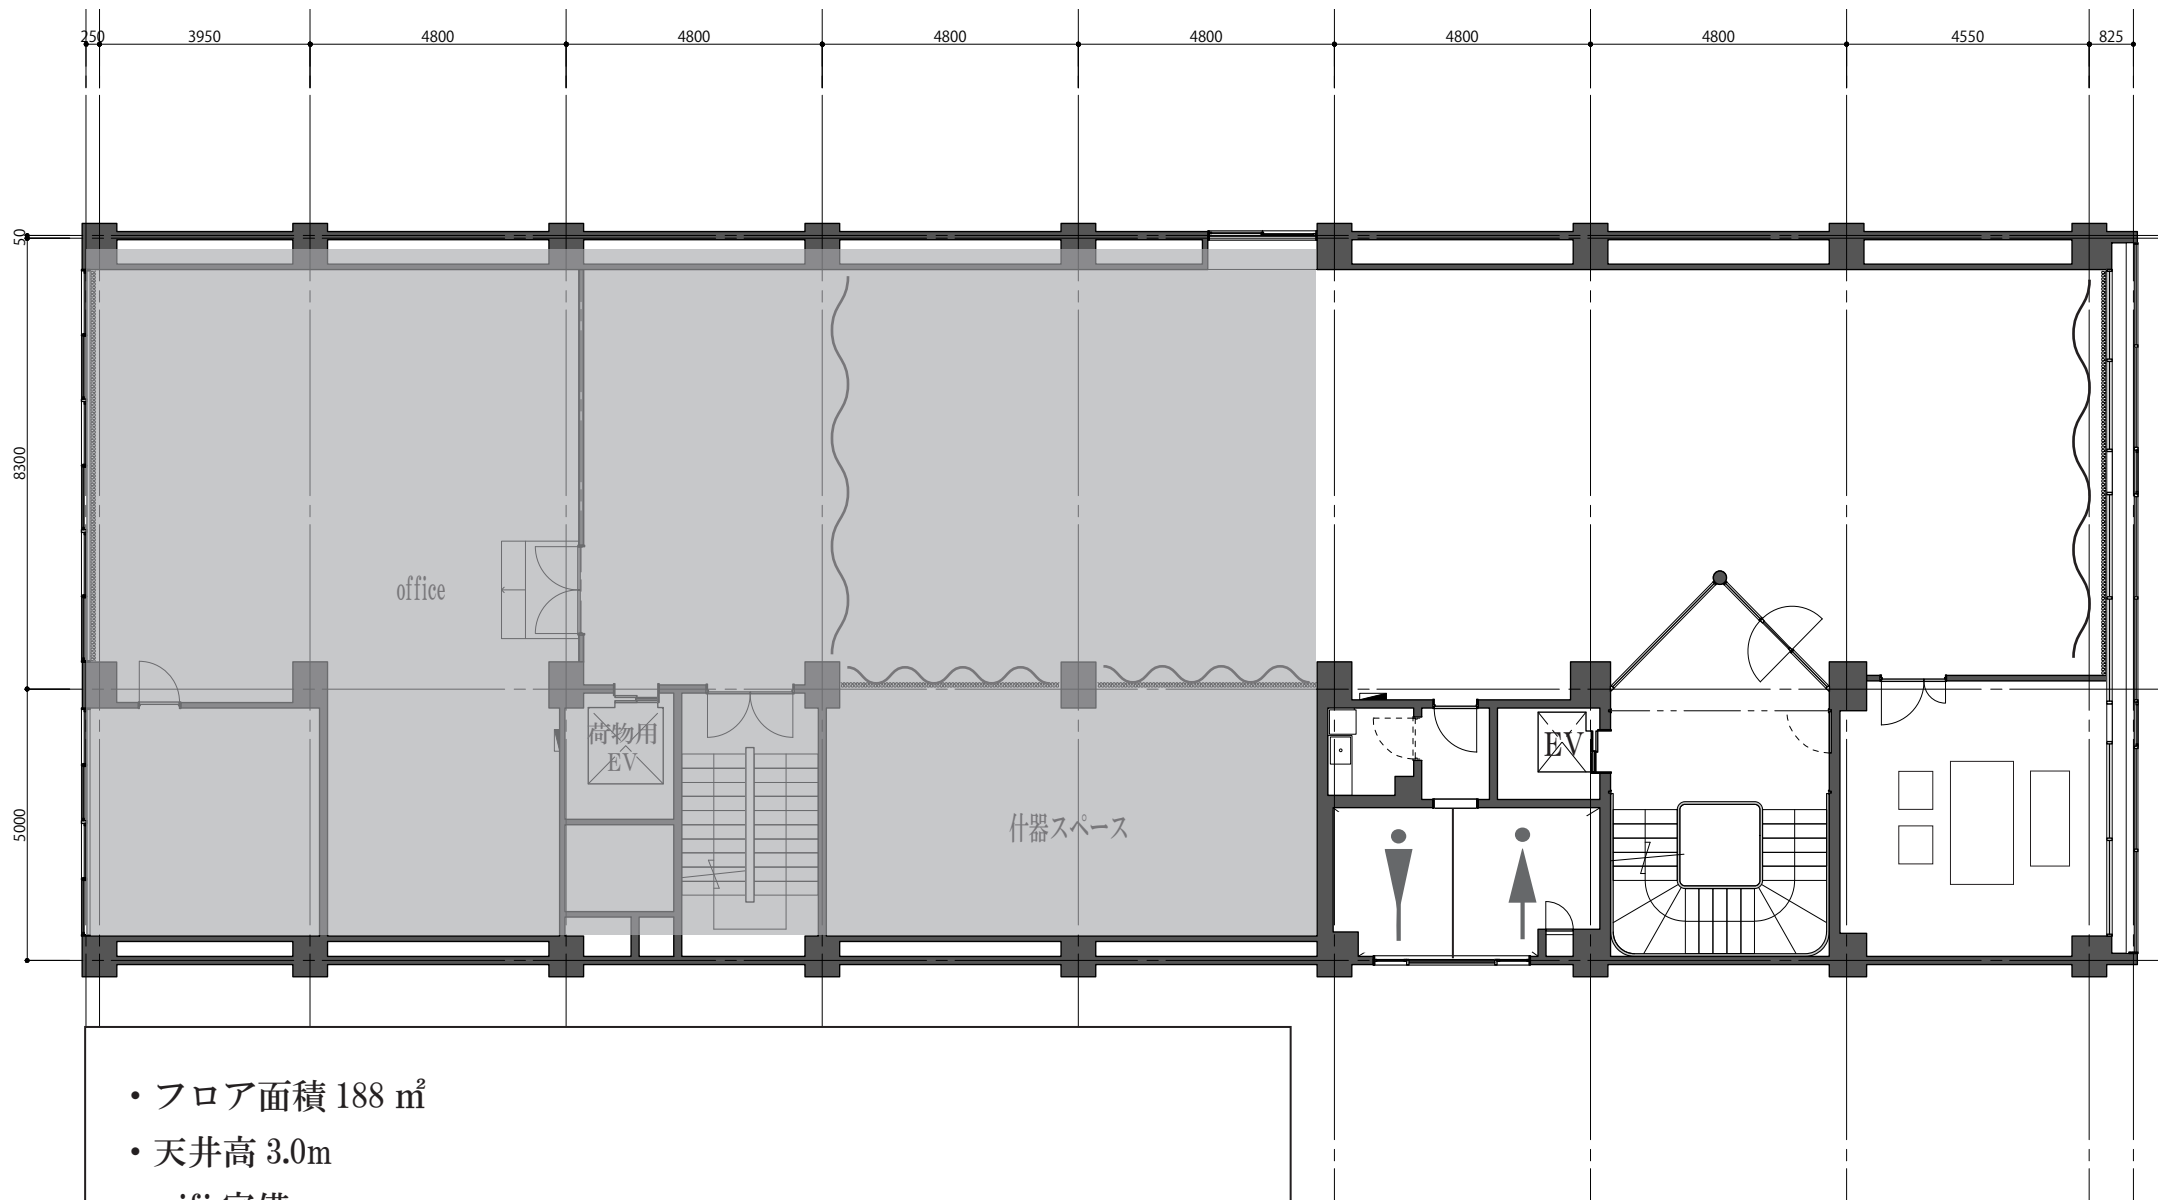

studio01 ALL

• フロア面積 315 m²

• 天井高 3.0m

• wifi 完備

※什器スペースもご使用の場合は予約時にお伝えください

studio01 HALF

- フロア面積 188 m²
- 天井高 3.0m
- wifi 完備
- 什器はご使用いただけます

studio02

• フロア面積 164 m²

• 天井高 3.7m

• wifi 完備

※スタジオ土足厳禁、フィッティングルームは土足可能

※フィッティング内の小物は自由にお使いいただけます