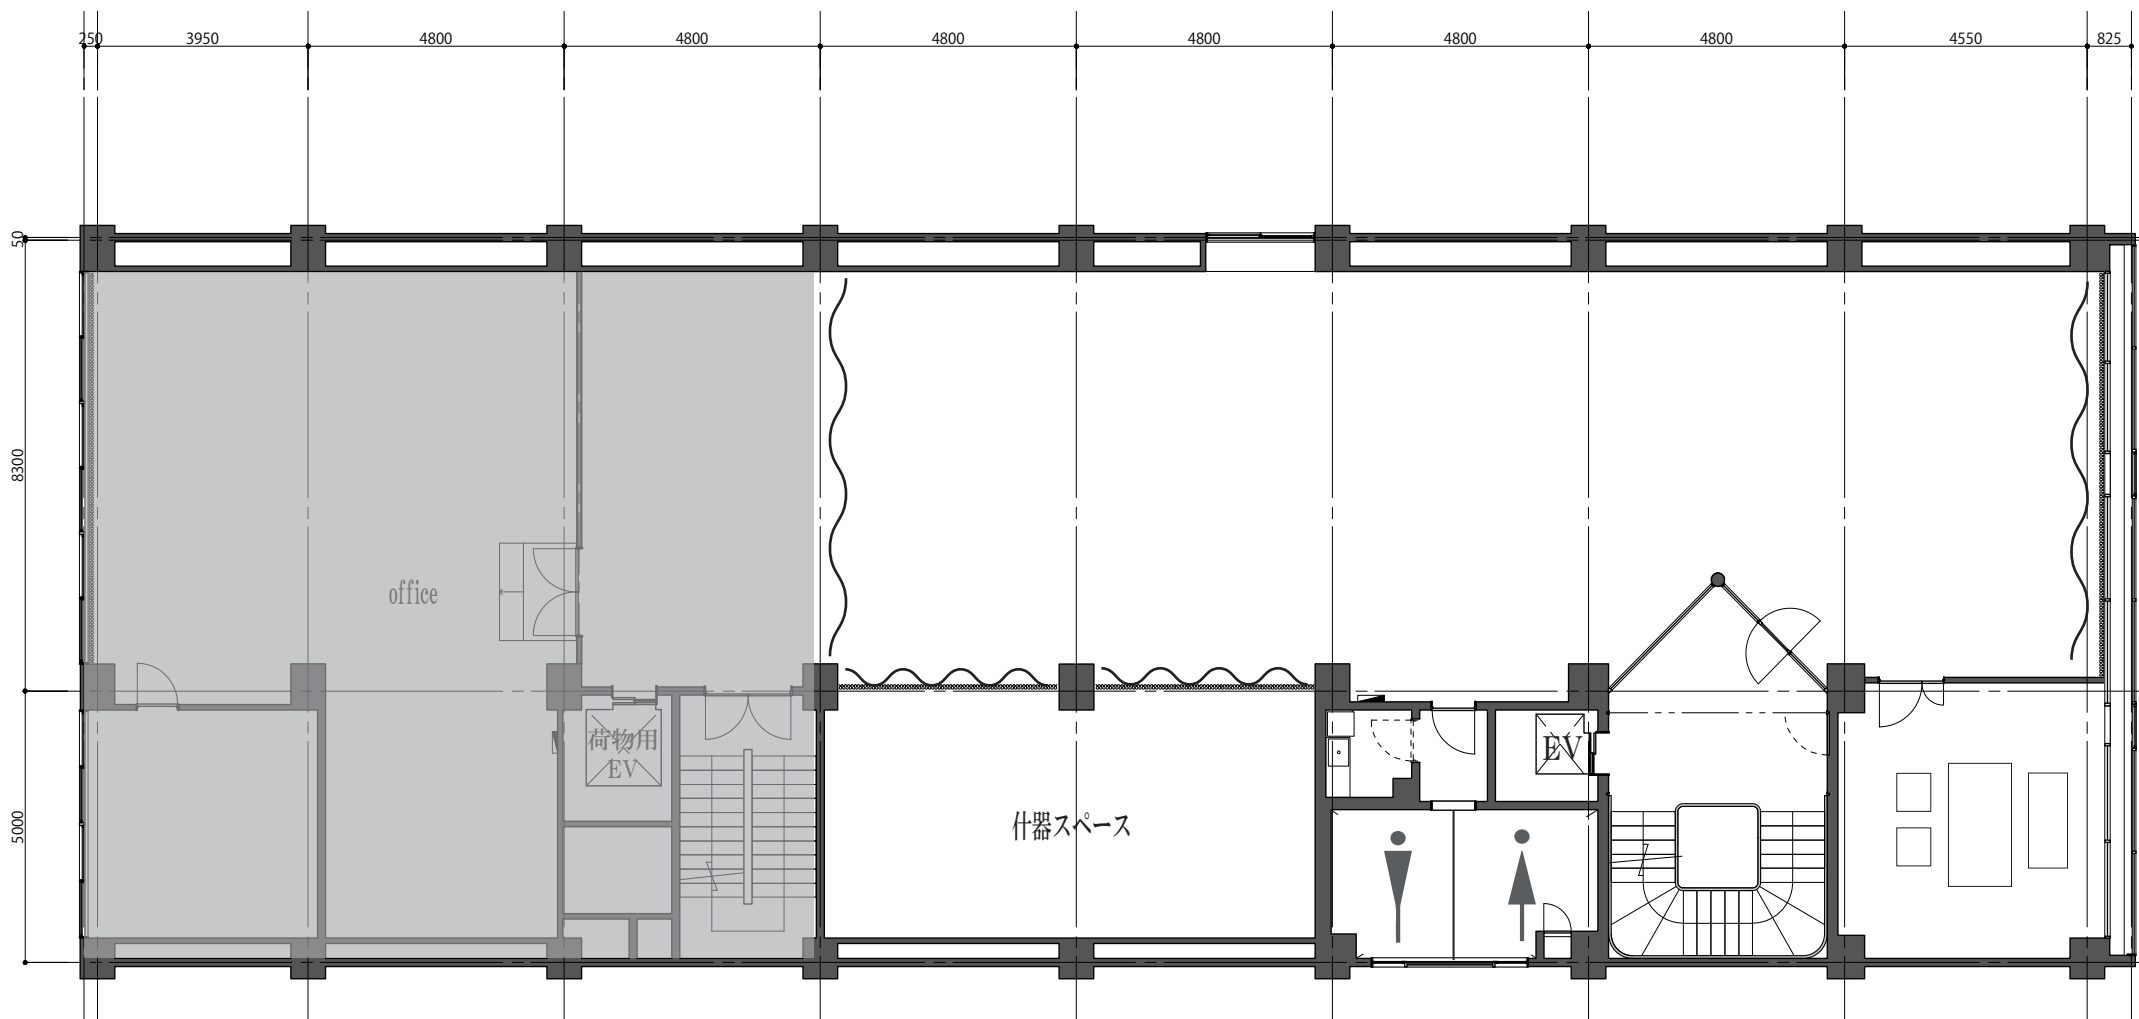

studio01 ALL

• フロア面積 315 m²

• 天井高 3.0m

• wifi 完備

※什器スペースもご使用の場合は予約時にお伝えください

studio01 HALF

- フロア面積 188 m²
- 天井高 3.0m
- wifi 完備
- 什器はご使用いただけます

studio02

• フロア面積 164 m²

• 天井高 3.7m

• wifi 完備

※スタジオ土足厳禁、フィッティングルームは土足可能

※フィッティング内の小物は自由にお使いいただけます