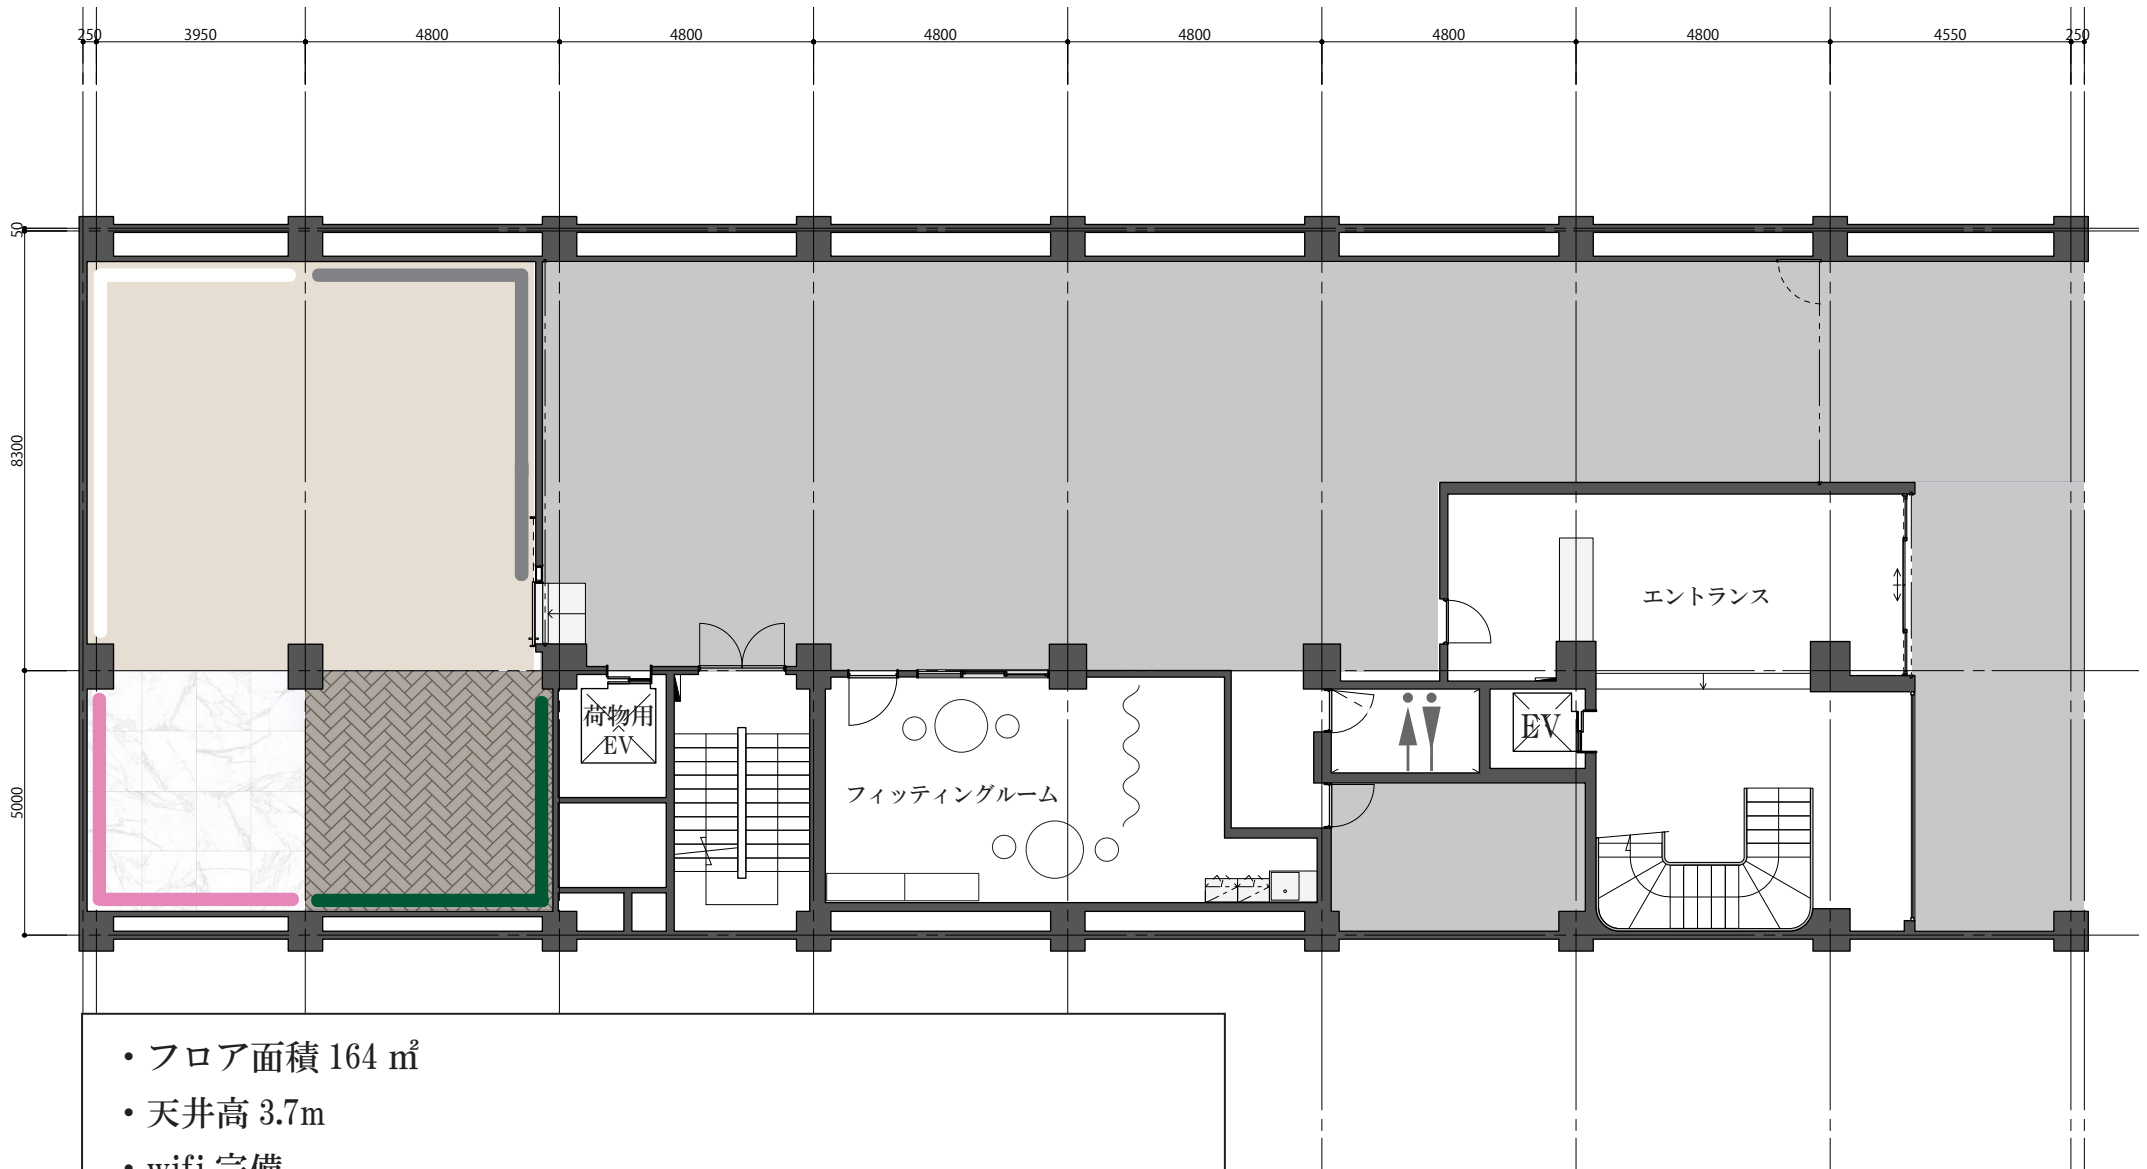

studio01 ALL

• フロア面積 315 m²

• 天井高 3.0m

• wifi 完備

※什器スペースもご使用の場合は予約時にお伝えください

studio01 HALF

- フロア面積 188 m²
- 天井高 3.0m
- wifi 完備
- 什器はご使用いただけます

studio02

• フロア面積 164 m²

• 天井高 3.7m

• wifi 完備

※スタジオ土足厳禁、フィッティングルームは土足可能

※フィッティング内の小物は自由にお使いいただけます