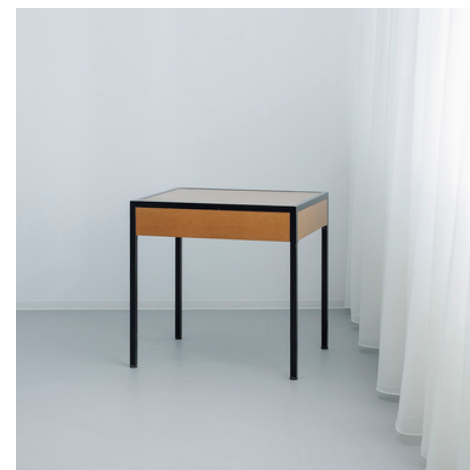

カッシーナ Alias SPAGHETTIチェア

チェア-01 1脚

カッシーナ Alias SPAGHETTIチェア

チェア-02 2脚

フリッツハンセン アリンコチェア

チェア-03 3脚

チェア-04 1脚

カッシーナ

チェア-05 2脚

カッシーナ

チェア-06 4脚

チェア-07 2脚

チェア-08 5脚

チェア-09 2脚

チェア-10 2脚

チェア-11 2脚

チェア-12 3脚

W120×H135 2台
 W120×H150 6台
 W120×H165 10台

W130×H130 10台

W145×H200 7台

W120×D45×H90 1台

W50×D50×H135 1台

W75×D50×H35 1台
 W100×D60×H90 1台

W70×D40×H50 2台

W60×D50×H60 1台

白テーブル 2台

シルバーテーブル 2台

斜めハンガーラック 2台

バックハンガーラック 2台

姿見 4台

木製ハンガー

木製ハンガー